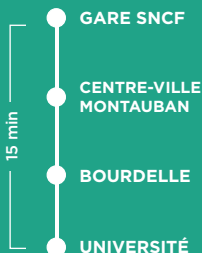

# UNI VER SITE

**Navette Université**

 **Gare SNCF**

 **Centre Universitaire**

Horaires 2025

**Valables à partir du 05 janvier 2025**

Transports du  
**GRAND MONTAUBAN**

**Grand  
Montauban** Communauté  
d'Agglomération

## ► DU LUNDI AU VENDREDI

GARE SNCF  
➔ UNIVERSITÉ

GARE SNCF	7:40	8:35
UNIVERSITÉ	7:48	8:43

UNIVERSITÉ  
➔ GARE SNCF

UNIVERSITÉ	17:05	17:40
GARE SNCF	17:13	17:48

## ► DIMANCHE

GARE SNCF  
➔ UNIVERSITÉ

GARE SNCF	18:50
CENTRE-VILLE MONTAUBAN	19:00
BOURDELLE	19:03
UNIVERSITÉ	19:05

Votre agence

Transports du  
**GRAND MONTAUBAN**

7 Place Prax Paris, Esplanade des Fontaines  
82000 Montauban